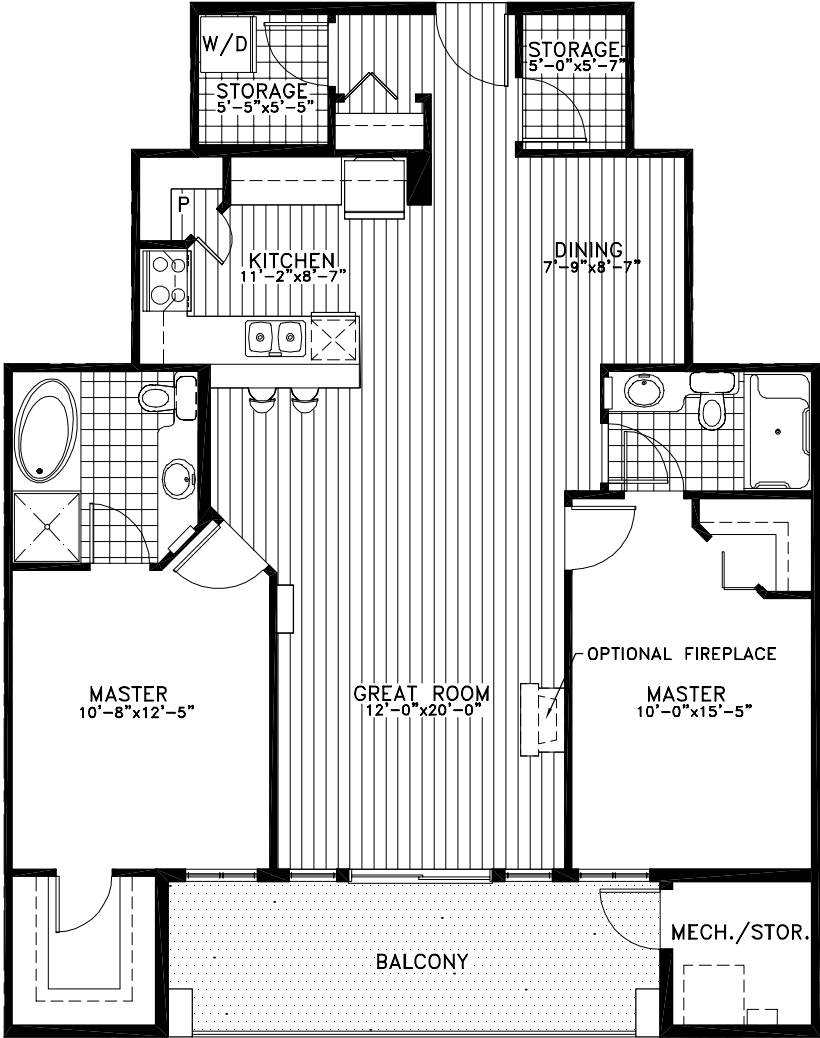

# RIVERVISTA

A

SUITE	-	1062	S.F.
BALCONY	-	206	S.F.
<hr/>			
TOTAL	-	1268	S.F.

# RIVERVISTA

C

SUITE	-	722 S.F.
BALCONY	-	84 S.F.
<hr/>		
TOTAL	-	806 S.F.

# RIVERVISTA

D

SUITE - 1143 S.F.  
BALCONY - 133 S.F.  
TOTAL - 1276 S.F.

# RIVERVISTA

F

SUITE	-	1385 S.F.
BALCONY	-	147 S.F.
BALCONY	-	163 S.F.
<b>TOTAL</b>	<b>-</b>	<b>1695 S.F.</b>