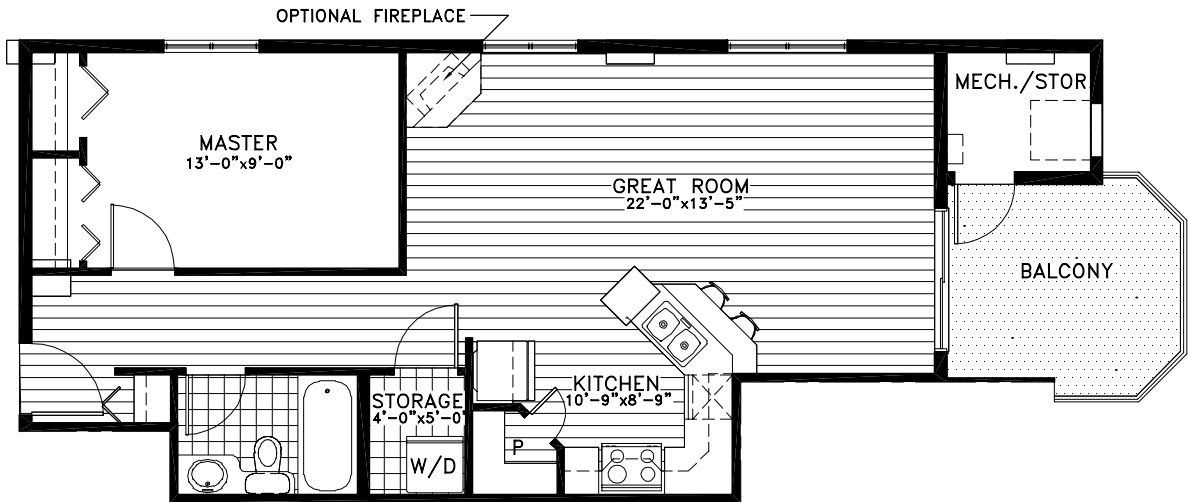

# RIVERVISTA

A

SUITE	-	1062	S.F.
BALCONY	-	206	S.F.
<hr/>			
TOTAL	-	1268	S.F.

# RIVERVISTA

C

SUITE	-	722 S.F.
BALCONY	-	84 S.F.
<hr/>		
TOTAL	-	806 S.F.

# RIVERVISTA

D

SUITE - 1143 S.F.  
BALCONY - 133 S.F.  
TOTAL - 1276 S.F.

# RIVERVISTA

F

SUITE	-	1385 S.F.
BALCONY	-	147 S.F.
BALCONY	-	163 S.F.
<b>TOTAL</b>	<b>-</b>	<b>1695 S.F.</b>