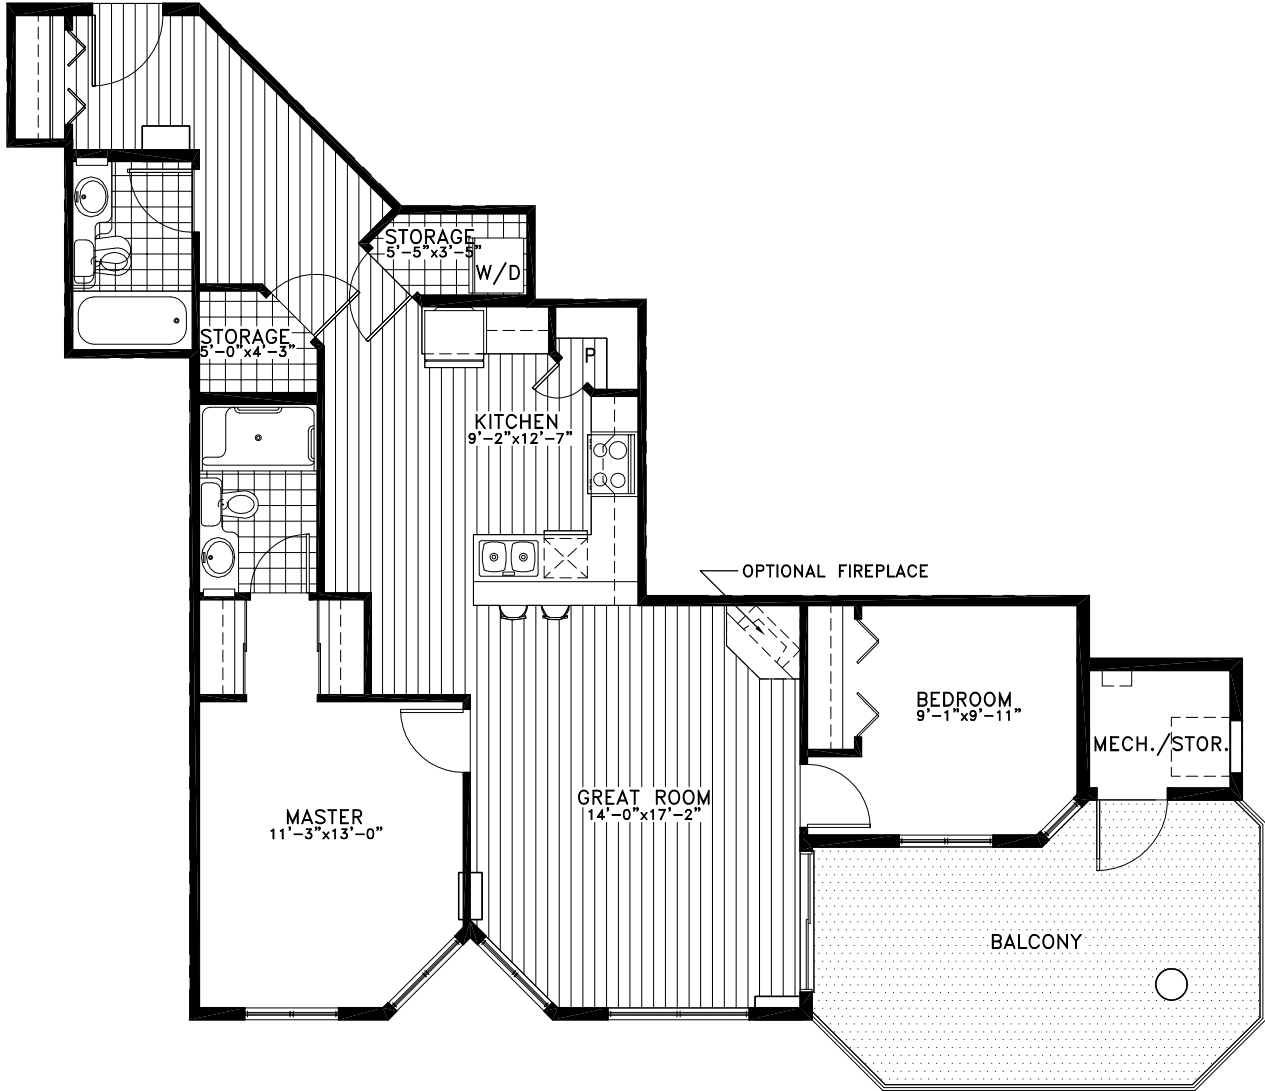

# RIVERVISTA

A

SUITE	-	1062	S.F.
BALCONY	-	206	S.F.
<hr/>			
TOTAL	-	1268	S.F.

# RIVERVISTA

C

SUITE	-	722 S.F.
BALCONY	-	84 S.F.
<hr/>		
TOTAL	-	806 S.F.

# RIVERVISTA

D

SUITE - 1143 S.F.  
BALCONY - 133 S.F.  
TOTAL - 1276 S.F.

# RIVERVISTA

F

SUITE	-	1385 S.F.
BALCONY	-	147 S.F.
BALCONY	-	163 S.F.
<b>TOTAL</b>	<b>-</b>	<b>1695 S.F.</b>