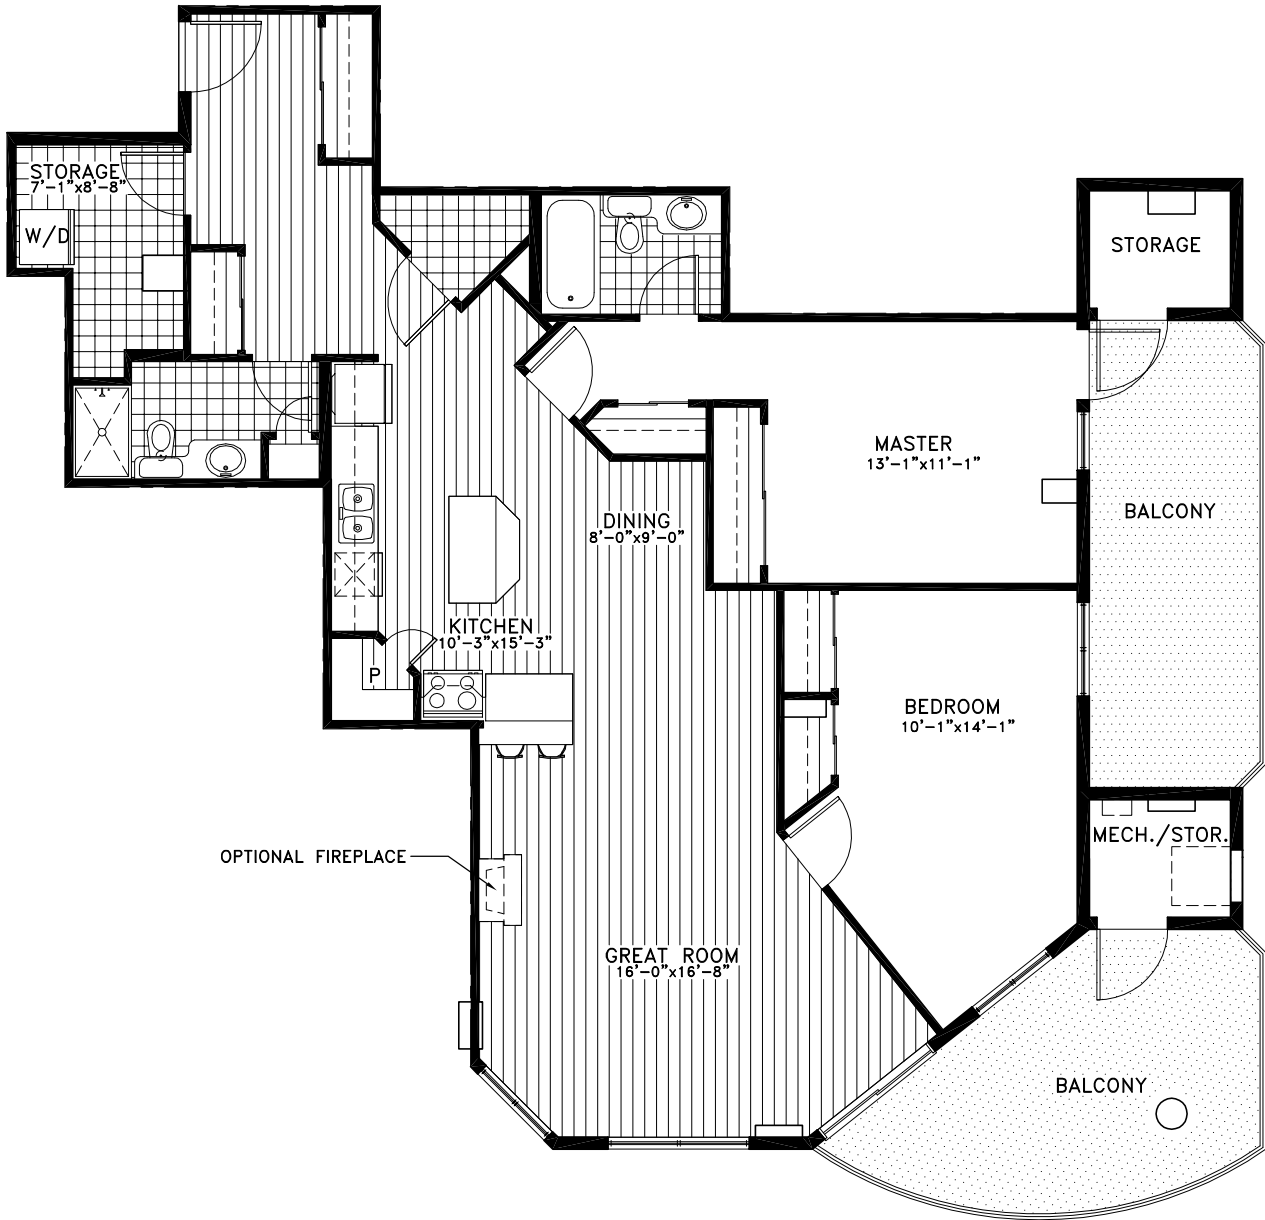

# RIVERVISTA

A

SUITE	-	1062	S.F.
BALCONY	-	206	S.F.
<hr/>			
TOTAL	-	1268	S.F.

# RIVERVISTA

C

SUITE	-	722 S.F.
BALCONY	-	84 S.F.
<hr/>		
TOTAL	-	806 S.F.

# RIVERVISTA

D

SUITE - 1143 S.F.  
BALCONY - 133 S.F.  
TOTAL - 1276 S.F.

# RIVERVISTA

F

SUITE	-	1385 S.F.
BALCONY	-	147 S.F.
BALCONY	-	163 S.F.
<b>TOTAL</b>	<b>-</b>	<b>1695 S.F.</b>